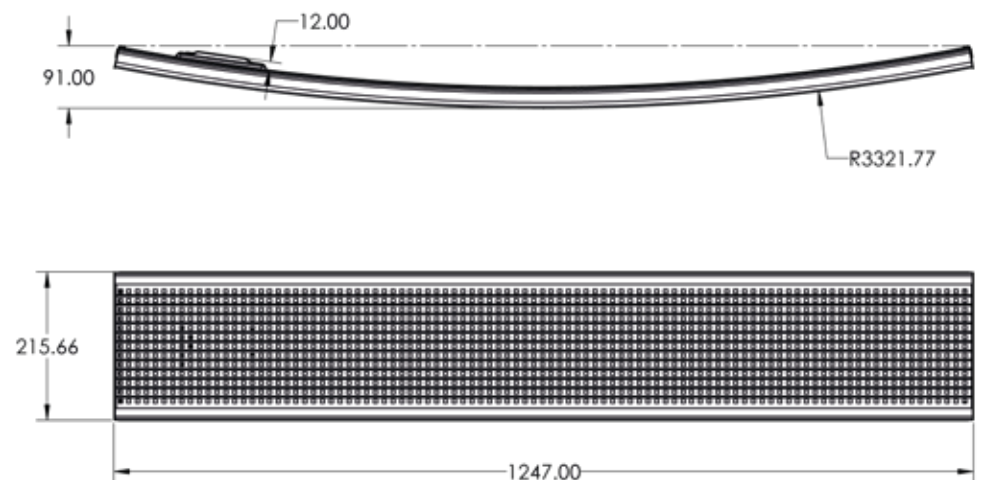

ELECTRÓNICA

- ⊙ Letreros electrónicos LED
- ⊙ Lámparas de iluminación LED

Lámparas de iluminación LED
Letreros electrónicos

Código	Medida	Programación
8X80	815 x 140 mm	USB y Bluetooth
13X32	823 x 217 mm	USB
13X80	1050 x 217 mm	USB
13X96	1200 x 217 mm	USB
13X112	1460 x 217 mm	USB
13X128	1675 x 217 mm	USB

NOTA: Los letreros vienen en dos presentaciones de color led Blanco o Ambar.

Lámparas de iluminación LED
Letreros electrónicos curvos

Lámparas de
iluminación
LED SMD

Código	Programación
13X80	USB
*13X96	USB
13X112	USB
13X128	USB

Código	LED	Voltaje
A-91	36 LED	12v y 24v
A-96	18 LED	Bivoltaje
A-96	20 LED	12v
A-96	20 LED	24v

NOTA: La referencia de medida en la ilustración es perteneciente al letrero con código marcado con un * en la tabla que ese encuentra en la parte superior.