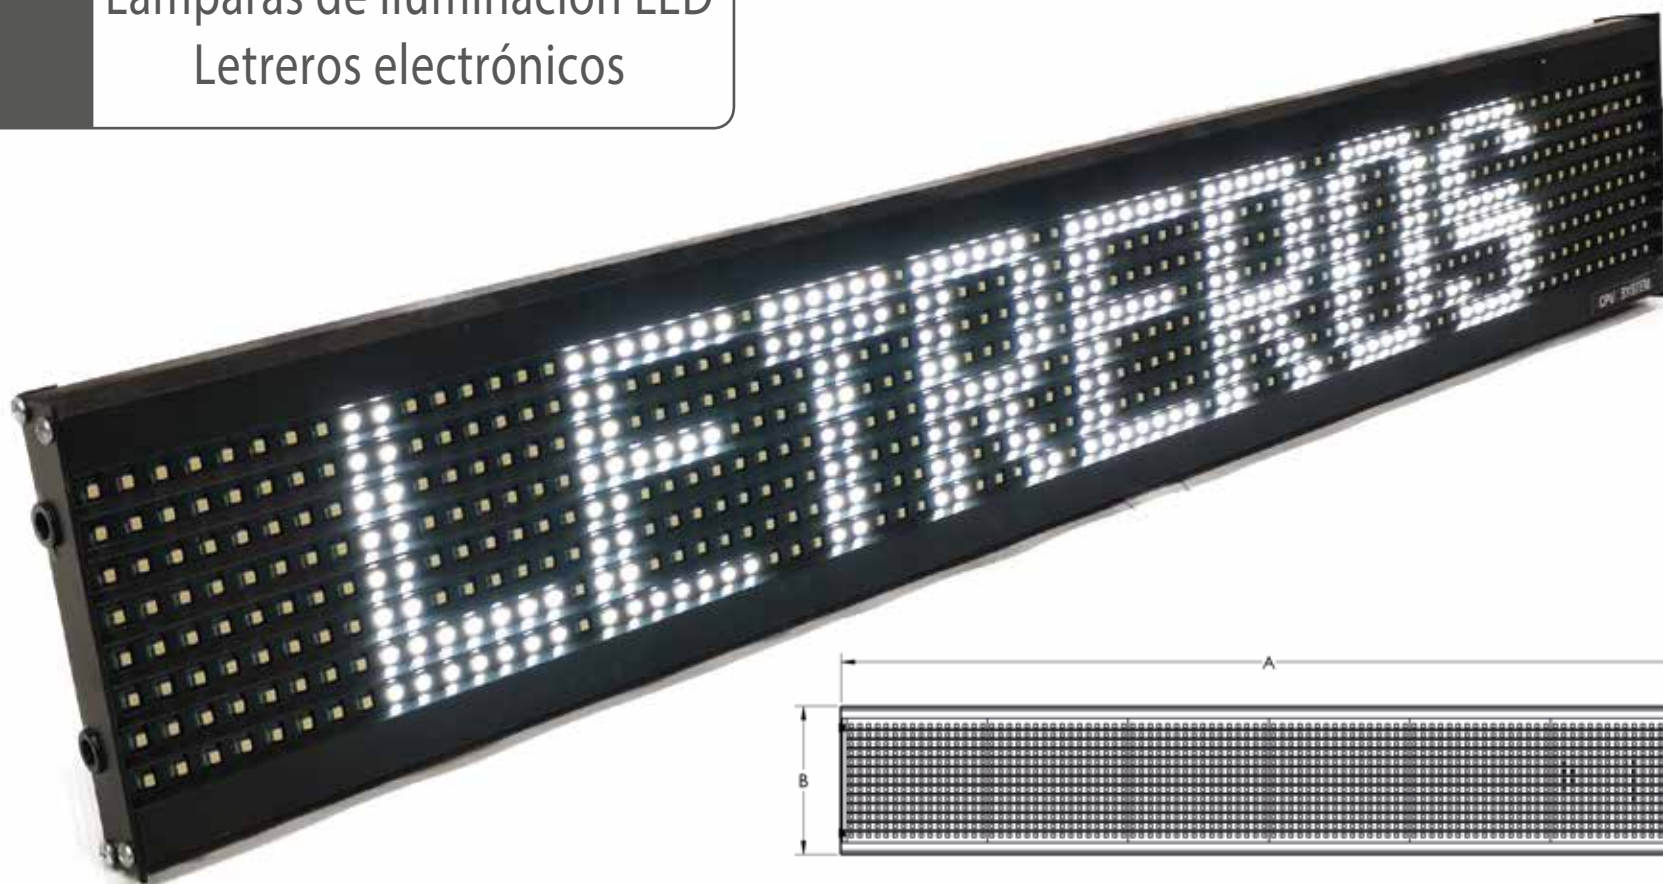

ELECTRÓNICA

- ⊙ Letreros electrónicos LED
- ⊙ Lámparas de iluminación LED

Lámparas de iluminación LED
Letreros electrónicos

Código	Medida	Programación
8X80	815 x 140 mm	USB y Bluetooth
13X32	823 x 217 mm	USB
13X80	1050 x 217 mm	USB
13X96	1200 x 217 mm	USB
13X112	1460 x 217 mm	USB
13X128	1675 x 217 mm	USB

NOTA: Los letreros vienen en dos presentaciones de color led Blanco o Ambar.

Lámparas de iluminación LED
Letreros electrónicos curvos

Lámparas de
iluminación
LED SMD

Código	Programación
13X80	USB
*13X96	USB
13X112	USB
13X128	USB

Código	LED	Voltaje
A-91	36 LED	12v y 24v
A-96	18 LED	Bivoltaje
A-96	20 LED	12v
A-96	20 LED	24v

NOTA: La referencia de medida en la ilustración es perteneciente al letrero con código marcado con un * en la tabla que ese encuentra en la parte superior.