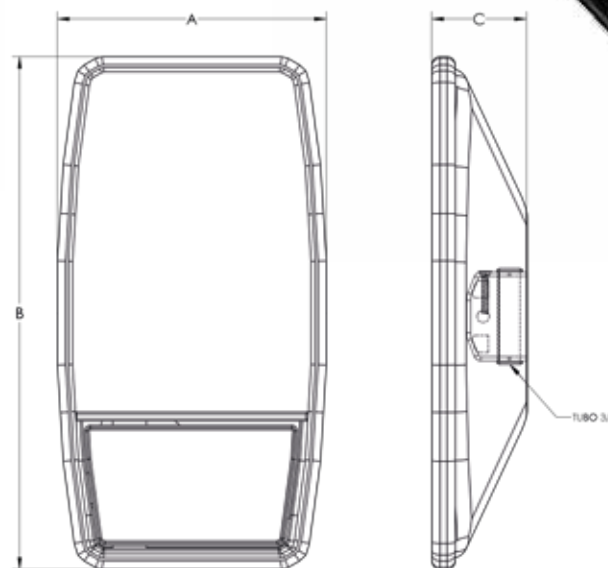

ESPEJOS Y CONJUNTOS

- ◉ Conjunto de espejos
- ◉ Espejos planos
- ◉ Espejos convexos
- ◉ Espejos combinados

Espejos

Espejo plano, convexo y combinado

ESPEJO PLANO Y CONVEXO

Convexo redondo
Código: 1423
Plano redondo
Código: 1423

DIMENSIONES						
Cota / modelo	1423	1304 **	1410	1409	1415	1412
A	Ø 256	151	185	194	198	220
B		262	319	370	425	491
C		82	49	68	74	82
plano	✓	✓	✓	✓	✓	✓
convexo	✓	x	✓	✓	x	x
combinado	x	x	x	✓	✓	✓

*Dimensiones dadas en milímetros

**abrazadera para tubo de 5/8"

Conjuntos

Conjunto Sigma 1827-IA

Espejo 1416 Izquierdo

Conjunto Orión 1993-I

Espejo 1413 Izquierdo

Conjunto Toreto 1904 Izq. y Der.

Espejo 1416 Izquierdo y derecho