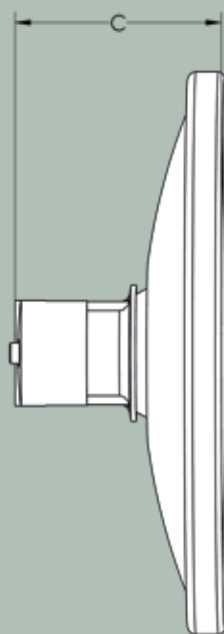

ESPEJOS Y CONJUNTOS

- ◉ Conjunto de espejos
- ◉ Espejos planos
- ◉ Espejos convexos
- ◉ Espejos combinados

Espejos

Espejo plano, convexo y combinado

ESPEJO PLANO Y CONVEXO

Convexo redondo
Código: 1423
Plano redondo
Código: 1423

DIMENSIONES						
Cota / modelo	1423	1304 **	1410	1409	1415	1412
A	Ø 256	151	185	194	198	220
B		262	319	370	425	491
C		82	49	68	74	82
plano	✓	✓	✓	✓	✓	✓
convexo	✓	x	✓	✓	x	x
combinado	x	x	x	✓	✓	✓

*Dimensiones dadas en milímetros

**abrazadera para tubo de 5/8"

Conjuntos

Conjunto Sigma 1827-IA

Espejo 1416 Izquierdo

Conjunto Orión 1993-I

Espejo 1413 Izquierdo

Conjunto Toreto 1904 Izq. y Der.

Espejo 1416 Izquierdo y derecho