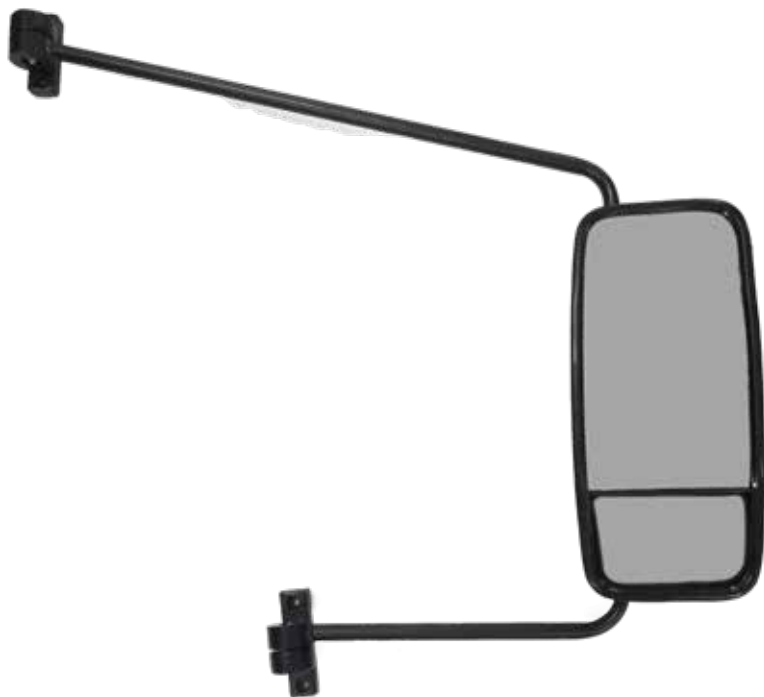

**abrazadera para tubo de 5/8"

Conjuntos

Conjunto Sigma 1827-IA

Espejo 1416 Izquierdo

Conjunto Orión 1993-I

Espejo 1413 Izquierdo

Conjunto Toreto 1904 Izq. y Der.

Espejo 1416 Izquierdo y derecho

Conjunto Sigma 1827-D

Espejo 1416 Derecho

Conjunto Orión 1993-D

Espejo 1416 Derecho

Conjuntos

Conjunto doble apoyo Sigma 1848-D
Espejo 1416 derecho

Conjunto doble apoyo Sigma 1848-I
Espejo 1416 izquierdo

Conjunto Interior 1812
Espejo 1304 plano

Conjunto Zafiro 1828 Izq. y Der.
Espejo 1416 Izquierdo y derecho

ESPEJOS Y CONJUNTOS

Conjuntos

*Conjunto Sigma OF 2020 1849-D
Espejo 1416 Derecho

*Conjunto Sigma OF 2020 1849-I
Espejo 1416 Izquierdo

***Conjuntos espejo
exclusivos AYCO**