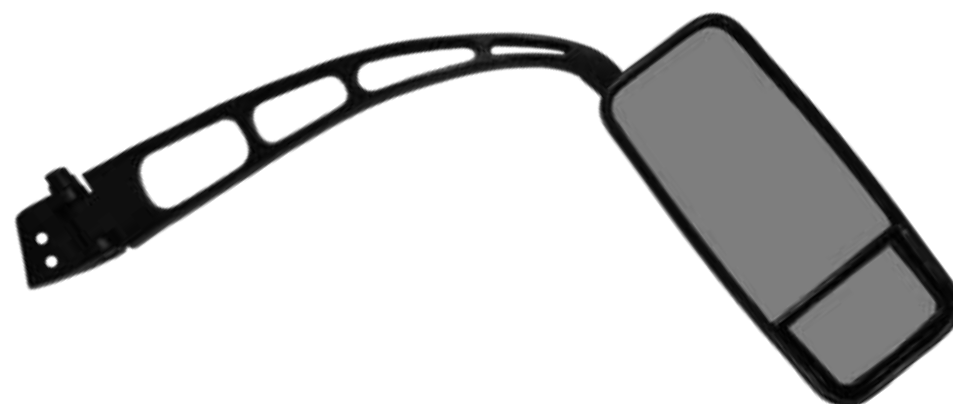

Conjunto Orión 1993-D

Espejo 1416 Derecho