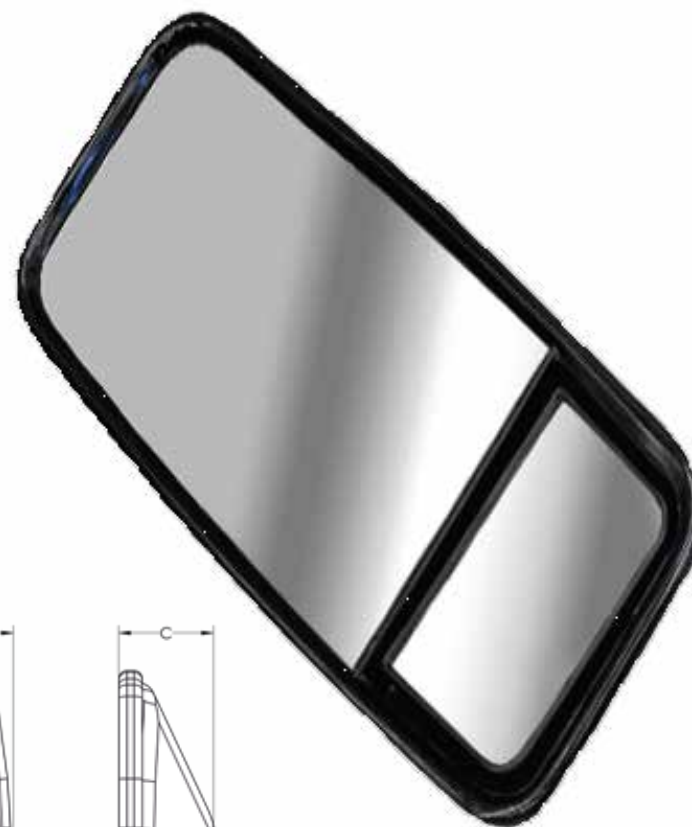

ESPEJOS Y CONJUNTOS

- ◉ Conjunto de espejos
- ◉ Espejos planos
- ◉ Espejos convexos
- ◉ Espejos combinados

Espejos

Espejo plano, convexo y combinado

ESPEJO PLANO Y CONVEXO

Convexo redondo
Código: 1423
Plano redondo
Código: 1423

DIMENSIONES						
Cota / modelo	1423	1304 **	1410	1409	1415	1412
A	Ø 256	151	185	194	198	220
B		262	319	370	425	491
C		82	49	68	74	82
plano	✓	✓	✓	✓	✓	✓
convexo	✓	x	✓	✓	x	x
combinado	x	x	x	✓	✓	✓

*Dimensiones dadas en milímetros

**abrazadera para tubo de 5/8"

Conjuntos

Conjunto Sigma 1827-IA

Espejo 1416 Izquierdo

Conjunto Orión 1993-I

Espejo 1413 Izquierdo

Conjunto Toreto 1904 Izq. y Der.

Espejo 1416 Izquierdo y derecho